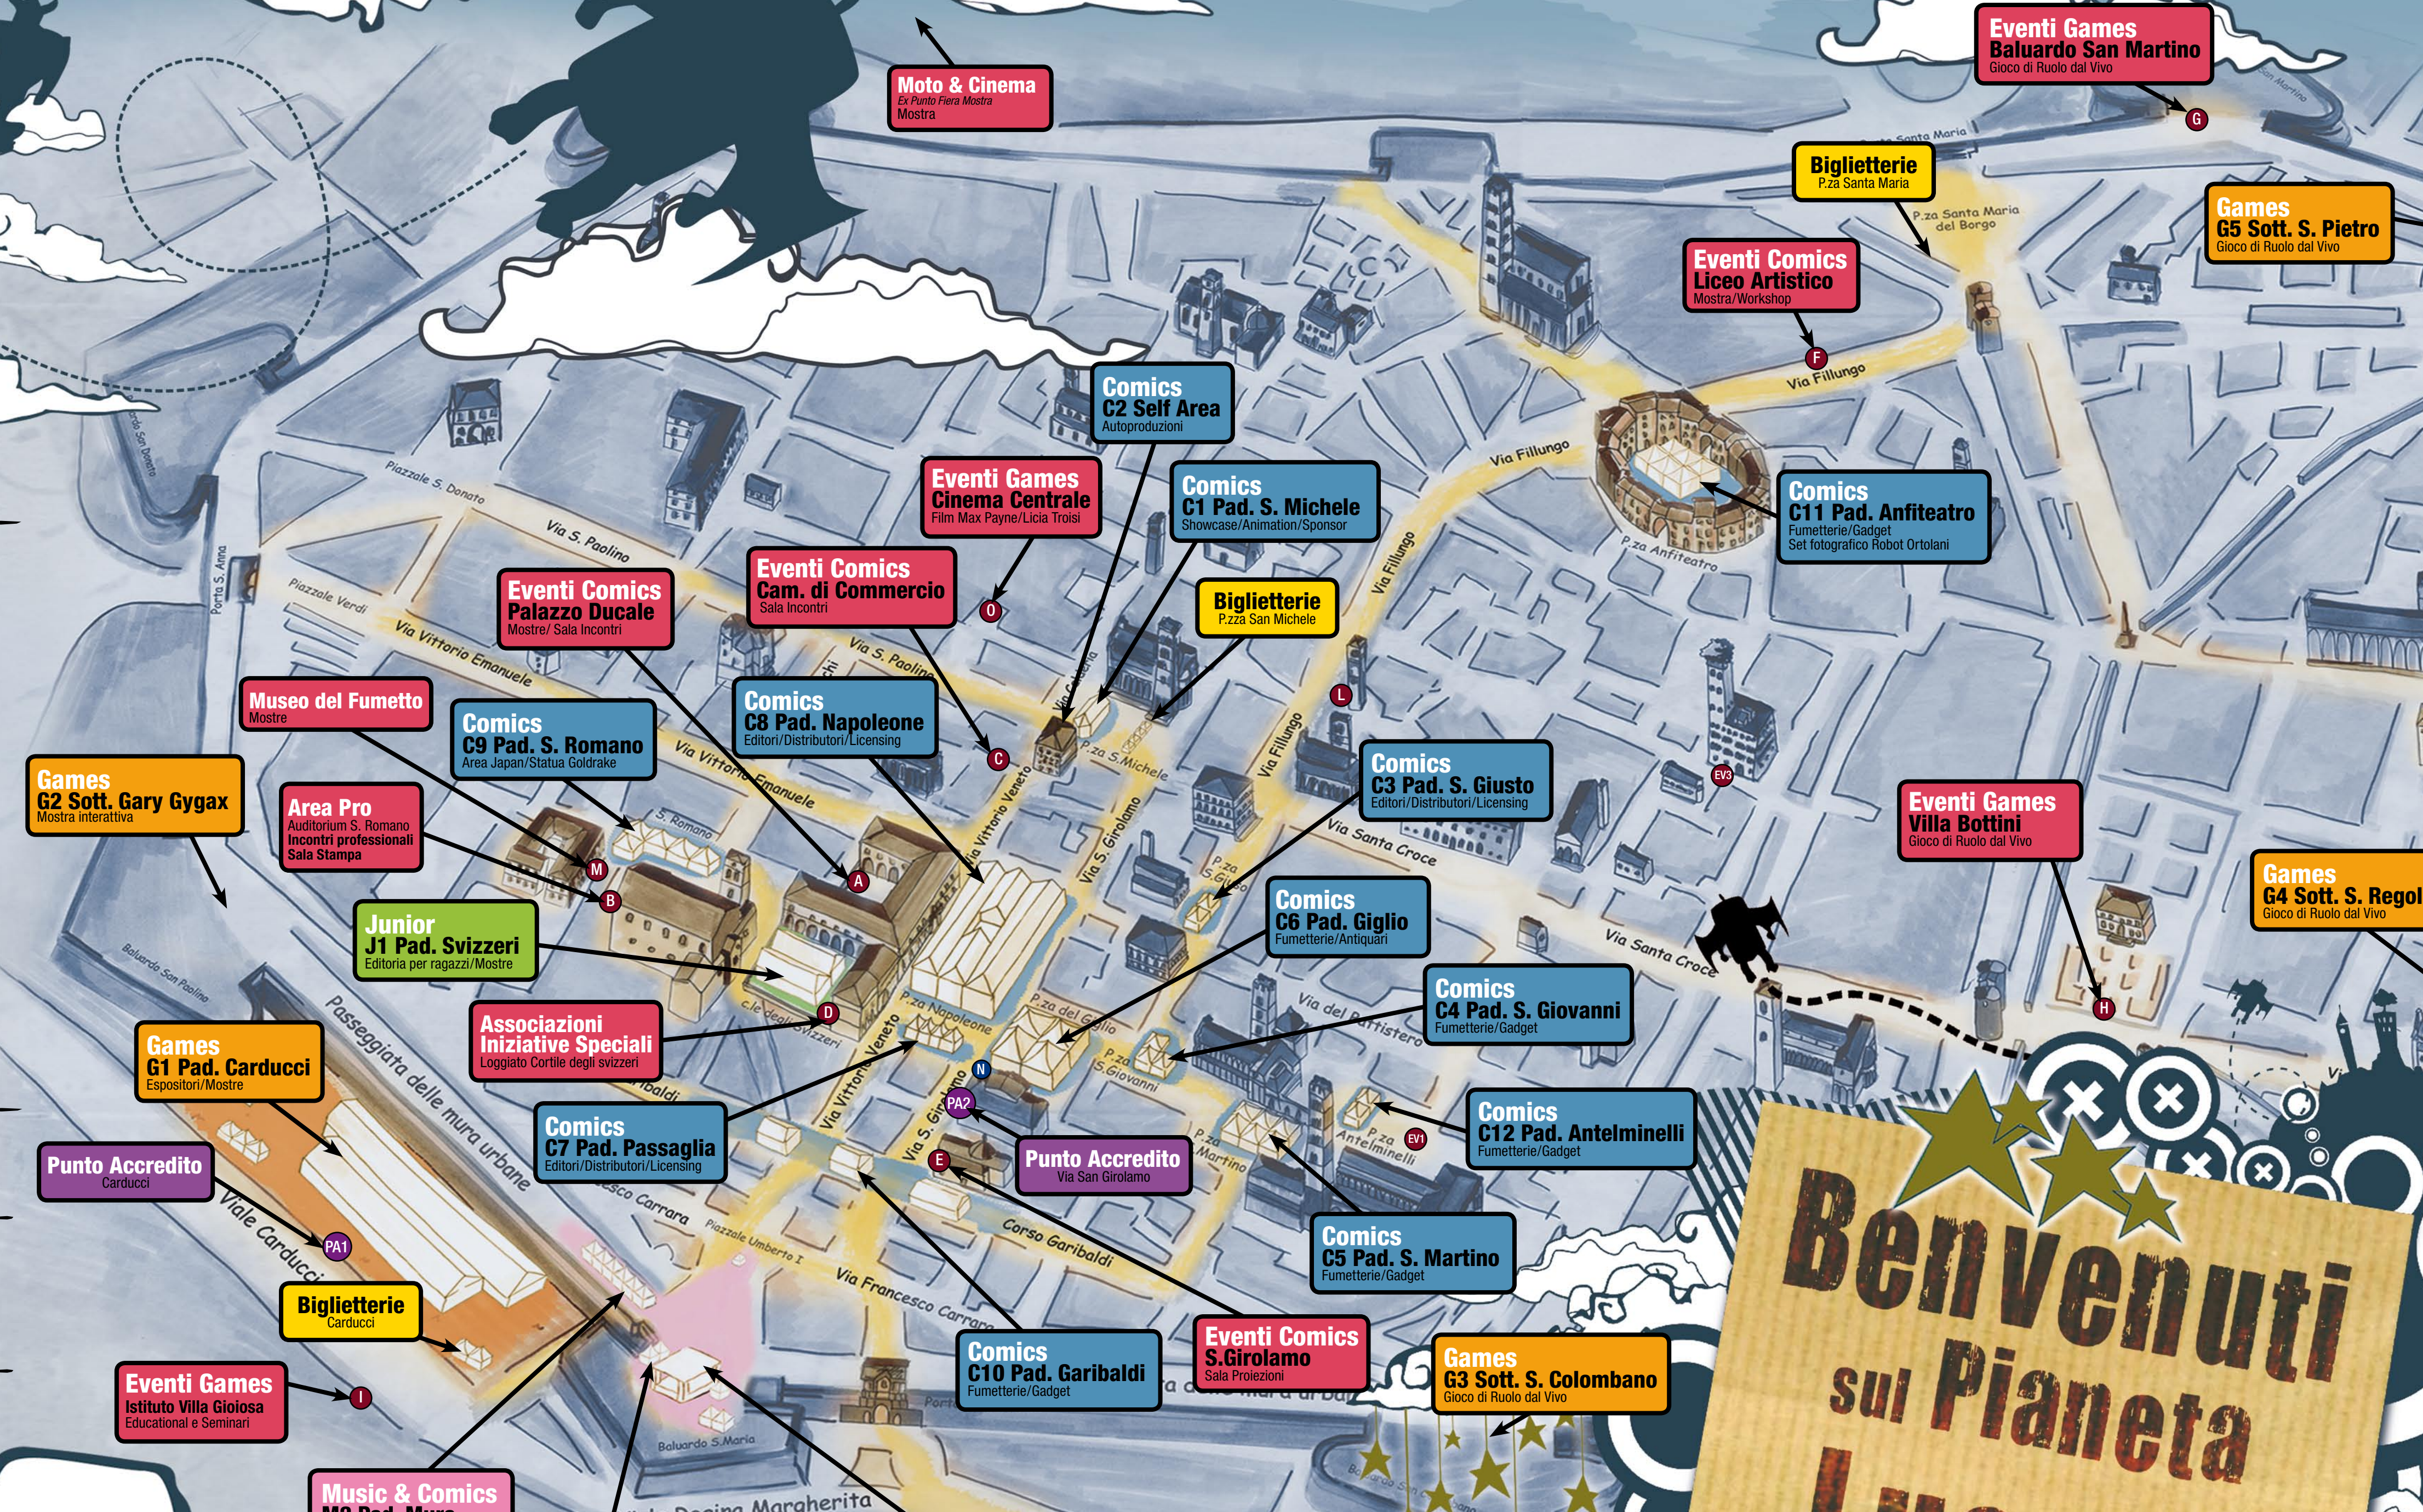

Moto & Cinema
Ex Punto Fiera Mostra
Mostra

Eventi Games
Baluardo San Martino
Gioco di Ruolo dal Vivo

Games
G5 Sott. S. Pietro
Gioco di Ruolo dal Vivo

Biglietterie
P.zza Santa Maria

Eventi Comics
Liceo Artistico
Mostra/Workshop

Comics
C2 Self Area
Autoproduzioni

Comics
C1 Pad. S. Michele
Showcase/Animation/Sponsor

Comics
C11 Pad. Anfiteatro
Fumetterie/Gadget
Set fotografico Robot Ortolani

Eventi Games
Cinema Centrale
Film Max Payne/Licia Troisi

Eventi Comics
Cam. di Commercio
Sala Incontri

Biglietterie
P.zza San Michele

Eventi Comics
Palazzo Ducale
Mostra/ Sala Incontri

Comics
C8 Pad. Napoleone
Editori/Distributori/Licensing

Museo del Fumetto
Mostra

Comics
C9 Pad. S. Romano
Area Japan/Statua Goldrake

Games
G2 Sott. Gary Gygax
Mostra interattiva

Area Pro
Auditorium S. Romano
Incontri professionali
Sala Stampa

Junior
J1 Pad. Svizzeri
Editoria per ragazzi/Mostra

Comics
C3 Pad. S. Giusto
Editori/Distributori/Licensing

Eventi Games
Villa Bottini
Gioco di Ruolo dal Vivo

Games
G4 Sott. S. Regolo
Gioco di Ruolo dal Vivo

Games
G1 Pad. Carducci
Espositori/Mostra

Associazioni
Iniziativa Speciali
Loggiato Cortile degli svizzeri

Comics
C7 Pad. Passaglia
Editori/Distributori/Licensing

Punto Accreditato
Carducci

Punto Accreditato
Via San Girolamo

Comics
C6 Pad. Giglio
Fumetterie/Antiquari

Comics
C4 Pad. S. Giovanni
Fumetterie/Gadget

Comics
C12 Pad. Antelmellini
Fumetterie/Gadget

Comics
C5 Pad. S. Martino
Fumetterie/Gadget

Comics
C10 Pad. Garibaldi
Fumetterie/Gadget

Eventi Comics
S. Girolamo
Sala Proiezioni

Games
G3 Sott. S. Colombano
Gioco di Ruolo dal Vivo

Eventi Games
Istituto Villa Gioiosa
Educationali e Seminari

Biglietterie
Carducci

Music & Comics
M2 Pad. Mura
Espositori

Cosplay
M1 Area Palco
Gara Cosplay, Lucca Photo & Cosplay

Music & Comics
M1 Area Palco
Concerti

Biglietterie
Piazza Curtatone
(Stazione FS)